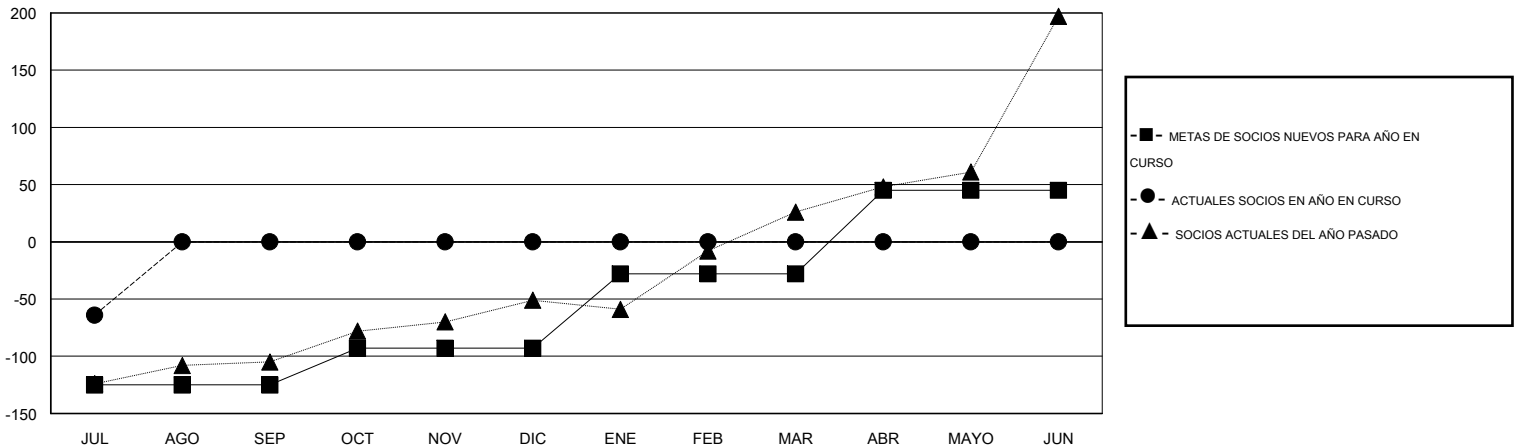

MONTHLY MEMBERSHIP PROGRESS REPORT

District E 2

Results as of: 7/31/2016

GMT: Jaime García Cepeda

UBICACIÓN VENEZUELA

GMT DE AE 3

Clubes					socios				
RESULTADOS DE 2016-2017					RESULTADOS DE 2016-2017				
TRIMESTRE	META DE CLUBES NUEVOS	NUEVOS CLUBES	CLUBES DADOS DE BAJA	GANANCIA/PÉRDIDA NETA	TRIMESTRE	META DE SOCIOS NUEVOS	SOCIOS FUNDADORES Y NUEVOS SOCIOS AÑADIDOS	SOCIOS DADOS DE BAJA	GANANCIA/PÉRDIDA NETA
JUL/AGO/SEP	1	0	0	0	JUL/AGO/SEP	-125	18	82	-64
OCT/NOV/DIC	1	0	0	0	OCT/NOV/DIC	32	0	0	0
ENE/FEB/MAR	1	0	0	0	ENE/FEB/MAR	65	0	0	0
ABR/MAYO/JUN	1	0	0	0	ABR/MAYO/JUN	73	0	0	0

METAS Y CIFRA ACUMULATIVA DE CLUBES NUEVOS

METAS Y CIFRA ACUMULATIVA DE SOCIOS

CLUBES DADOS DE BAJA: 0	11 CLUBS OF 57 AÑADIERON 1 O MÁS SOCIOS NUEVOS	<u>DISTRIBUCIÓN POR SEXO</u>
		MASCULINO 659 (41.66%)
		FEMENINO 923 (58.34%)
<u>SOCIOS DADOS DE BAJA</u>	CLIC AQUÍ PARA DATOS DE SALUD DE CLUB	SOCIOS EN UNIDAD FAMILIAR 748
FALLECIDOS 4		CABEZA DE FAMILIA 259
CLUB CANCELADO 0		NO ES CABEZA DE FAMILIA 489
OTRO 78		
TOTAL 82		