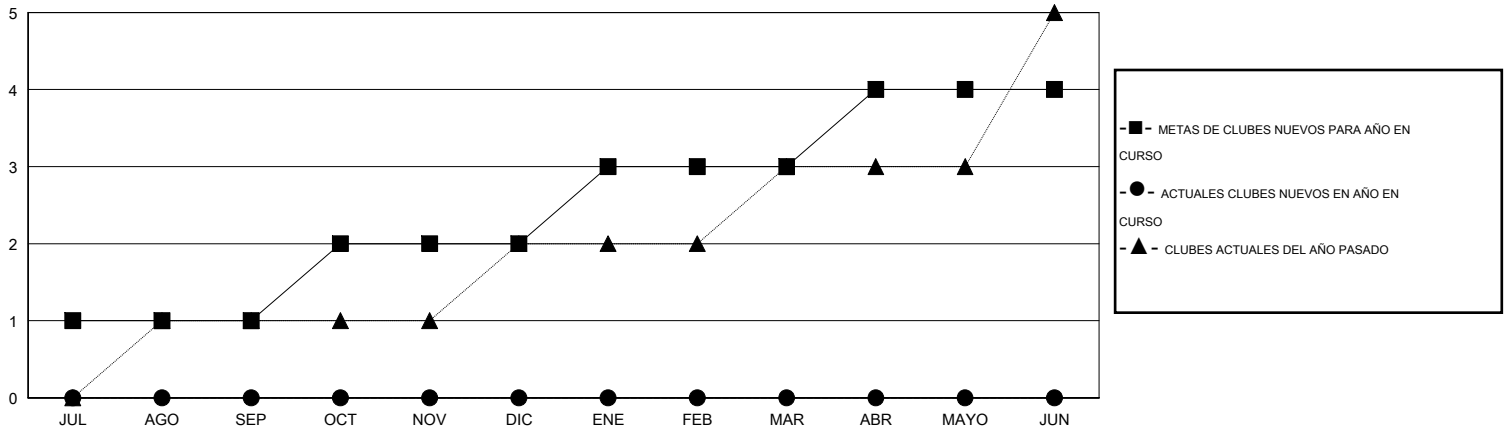

MONTHLY MEMBERSHIP PROGRESS REPORT

District E 2

Results as of: 7/31/2016

GMT: Jaime García Cepeda

UBICACIÓN VENEZUELA

GMT DE AE 3

Clubes					socios				
RESULTADOS DE 2016-2017					RESULTADOS DE 2016-2017				
TRIMESTRE	META DE CLUBES NUEVOS	NUEVOS CLUBES	CLUBES DADOS DE BAJA	GANANCIA/PÉRDIDA NETA	TRIMESTRE	META DE SOCIOS NUEVOS	SOCIOS FUNDADORES Y NUEVOS SOCIOS AÑADIDOS	SOCIOS DADOS DE BAJA	GANANCIA/PÉRDIDA NETA
JUL/AGO/SEP	1	0	0	0	JUL/AGO/SEP	-125	18	82	-64
OCT/NOV/DIC	1	0	0	0	OCT/NOV/DIC	32	0	0	0
ENE/FEB/MAR	1	0	0	0	ENE/FEB/MAR	65	0	0	0
ABR/MAYO/JUN	1	0	0	0	ABR/MAYO/JUN	73	0	0	0

METAS Y CIFRA ACUMULATIVA DE CLUBES NUEVOS

METAS Y CIFRA ACUMULATIVA DE SOCIOS

CLUBES DADOS DE BAJA: 0	11 CLUBS OF 57 AÑADIERON 1 O MÁS SOCIOS NUEVOS	<u>DISTRIBUCIÓN POR SEXO</u>
		MASCULINO 659 (41.66%)
		FEMENINO 923 (58.34%)
<u>SOCIOS DADOS DE BAJA</u>	CLIC AQUÍ PARA DATOS DE SALUD DE CLUB	SOCIOS EN UNIDAD FAMILIAR 748
FALLECIDOS 4		CABEZA DE FAMILIA 259
CLUB CANCELADO 0		NO ES CABEZA DE FAMILIA 489
OTRO 78		
TOTAL 82		